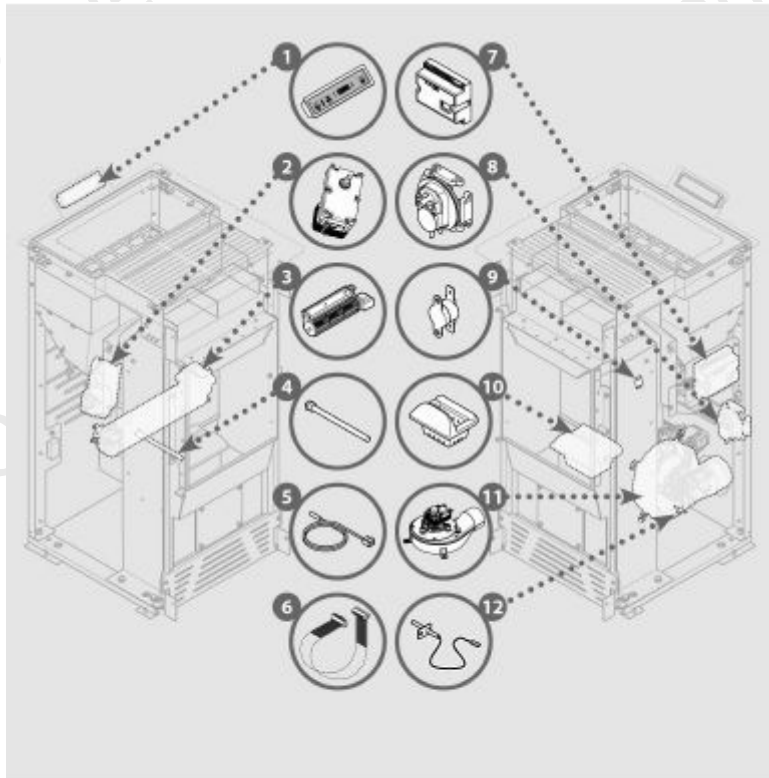

INVICTA – Serino Noir - P640974

Repère	Référence	Produit
1	1046202500	ECRAN TRATTO
2	1044002300	MOTO REDUCTEUR 1 RPM
3	1040021100	VENTILATEUR TANGENCIEL 60X300
4	1049200500	BOUGIE D ALLUMAGE ARSOM 230-15
5	1042003500	SOND TEMP AMBIANTE NOLA ETEL .
6	1043030700	CABLE NAPPE CARTE ELECTRONIQU
7	1184022410	CARTE SERINO 7
8	1042200300	PRESSOSTAT / LP-EC-A-IG
9	1042004400	THERMOSTAT SECUR CLICKSON
10	1121114601	BRULEUR SERINO
11	1184018210	EXTRACTEUR FUMEE NOLA /
12	1042004100	SOND TEMP FUMEE 4 MM NOLA
13	1251114900	VITRE CERAMIQUE SERINO
ACC	1046100400	CABLE ALIM NOLA ETEL LODI
ACC	1090812309	JOINT BOITE A FUMEE SERINO
ACC	1012075100	VIS POIGNEE SERINO
ACC	1107035900	GOUPILLE POIGNEE SERINO
ACC	1102061850	POIGNEE SERINO
ACC	1093900500	GOUPILLON